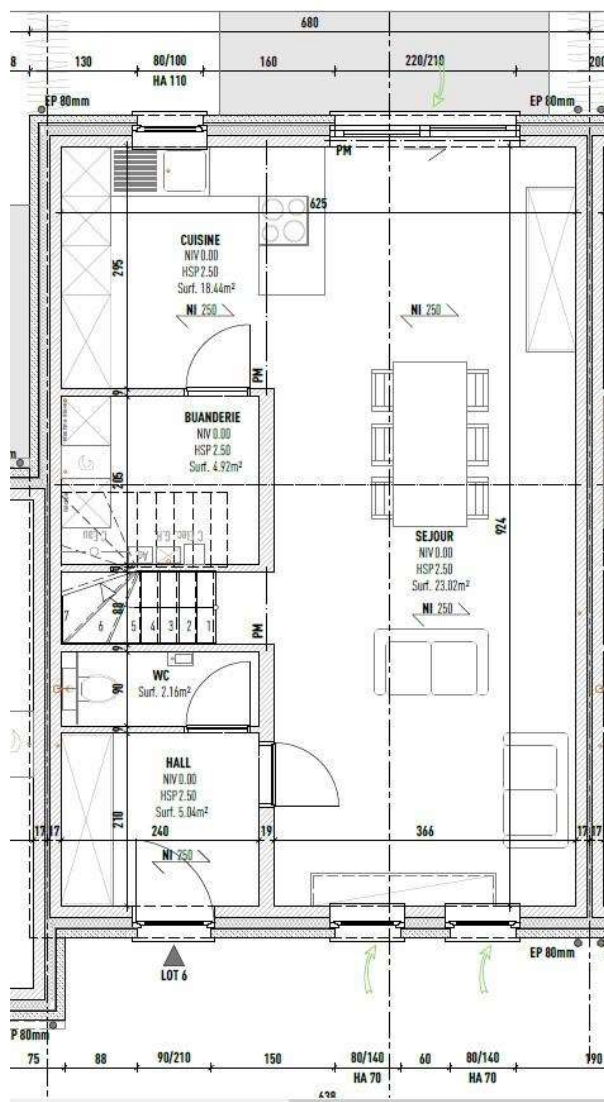

« Les Vignes d'Orp »
11 Maisons basse énergie

Maison 6

GAMAY

Façade avant et arrière

Descriptif du bien

- Maison de 134m²
- Terrain 330m²
- 3 Chambres
- 1 Salle de Bain
- 2 wc séparés
- Chauffage sol - pompe à chaleur
- Double vitrage