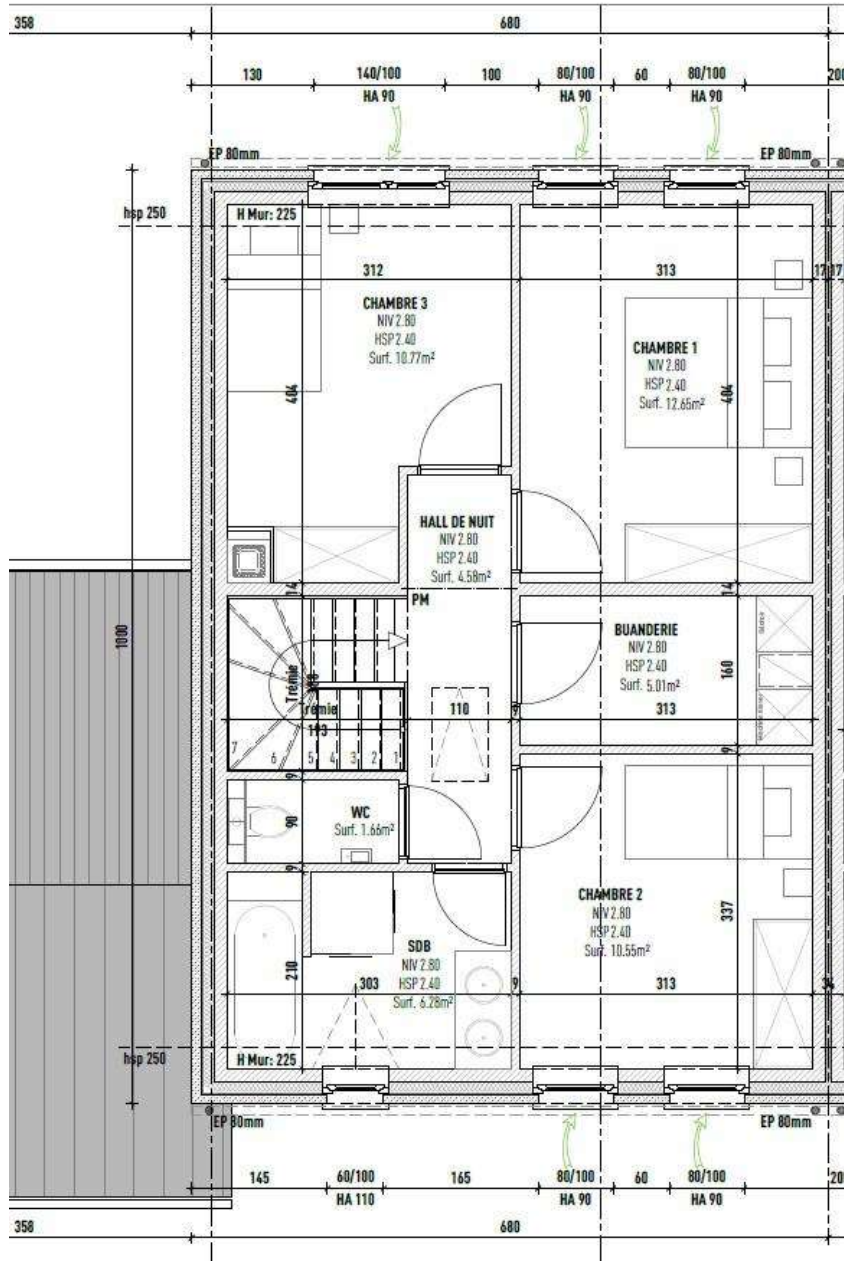

« Les Vignes d'Orp »
11 Maisons basse énergie

Maison 6

GAMAY

Façade avant et arrière

Descriptif du bien

- Maison de 134m²
- Terrain 330m²
- 3 Chambres
- 1 Salle de Bain
- 2 wc séparés
- Chauffage sol - pompe à chaleur
- Double vitrage